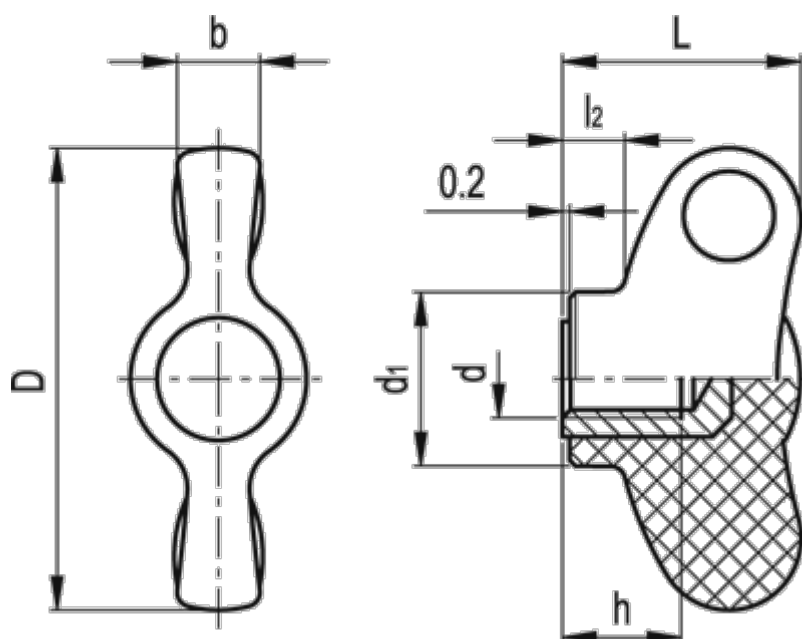

Varenummer: 2302008602  
Beskrivelse: E+G Vingemøtrik  
CWN.32 B-M6

## Mål

b	= 6.0
D	= 32
d1	= 12.0
d 6H	= M6
h	= 8
L	= 16.5
l2	= 3.5
Vægt (g)	= 6